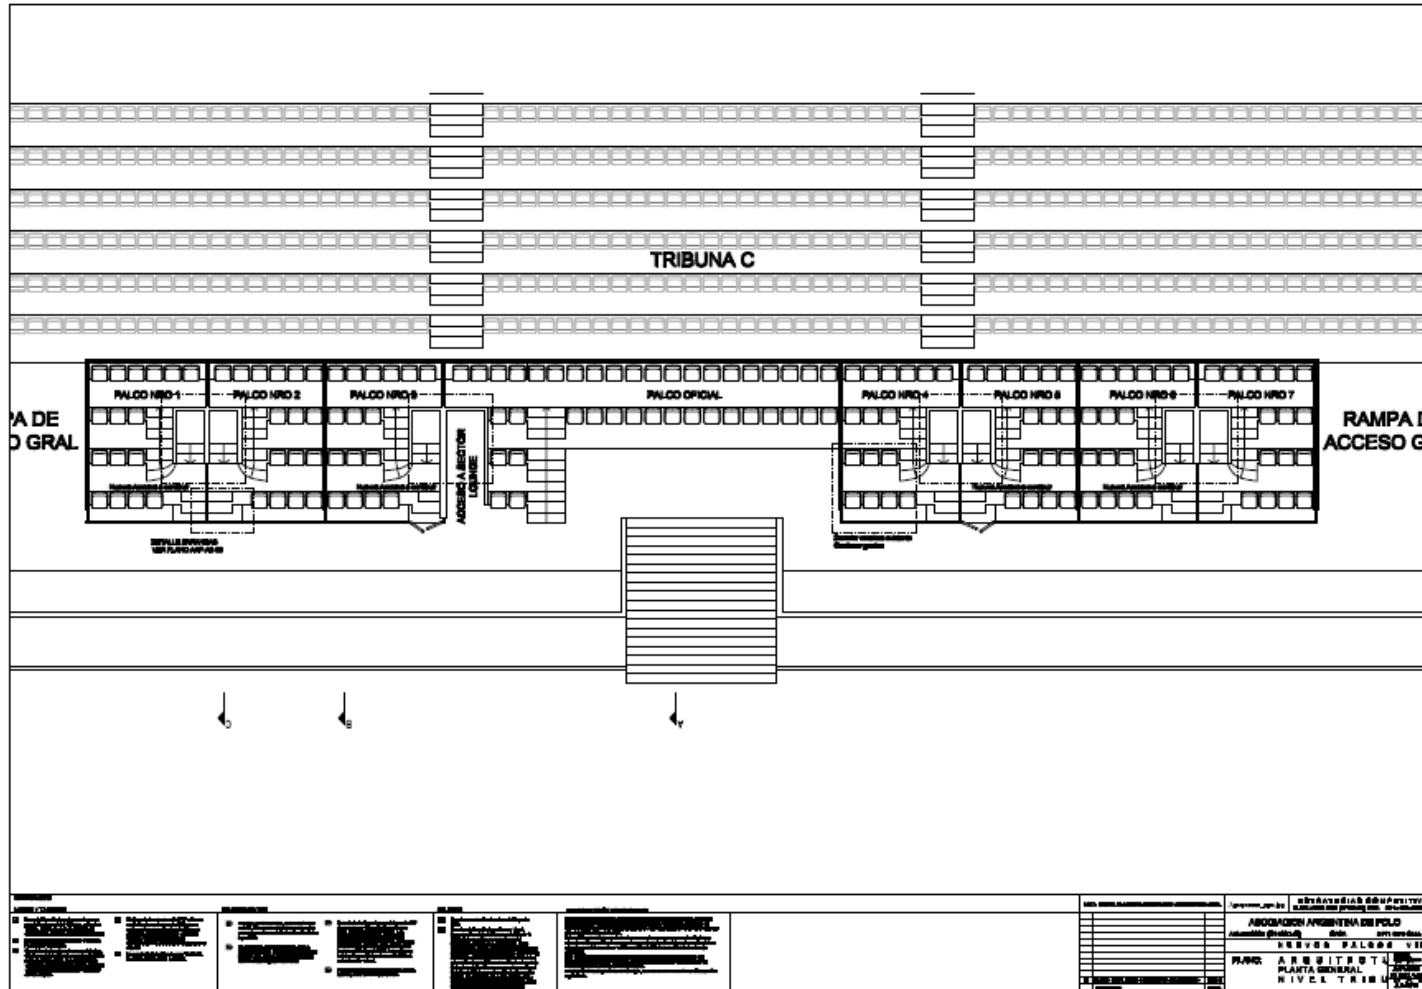

DETALLES PALCOS

DETALLE PALCOS

CORTE ACCESO LATERAL

CORTE ACCESO CENTRAL

CORTE INTERIOR PALCO

CORTE LOUNGE

CORTE LONGITUDINAL

ACCESO GENERAL

LOUNGE

INTERIOR PALCO

PLATEAS PALCO

INTERIOR PALCO

Documentación Técnica

(ejemplos parciales)

CAMPO ARGENTINO DE POLO
NUEVOS PALCOS VIP

Agosto 2011

CAMPO ARGENTINO DE POLO NUEVOS PALCOS VIP

Agosto 2011

REFERENCIAS	NOTA: TORNILLOS Y PERNOS DEBERÁN SER VINCULADOS EN GRUPO.	gruposca_log.jpg	ESTRATEGIAS COMPETITIV. S.L. SUJEDER 9885 (01178402) CABA 8111-4811-8088
			ASOCIACION ARGENTINA DE POLO Avenida 9085 (C1428DJQ) CABA 8111 4777-8444
			NUEVOS PALCOS VIP
			PLANO: ARQUITECTURA
			CORTE B - B
			FOR BAÑO
			FECHA: J.A.P.-A.G.08 A8 88CL 130 J.L.L-3011