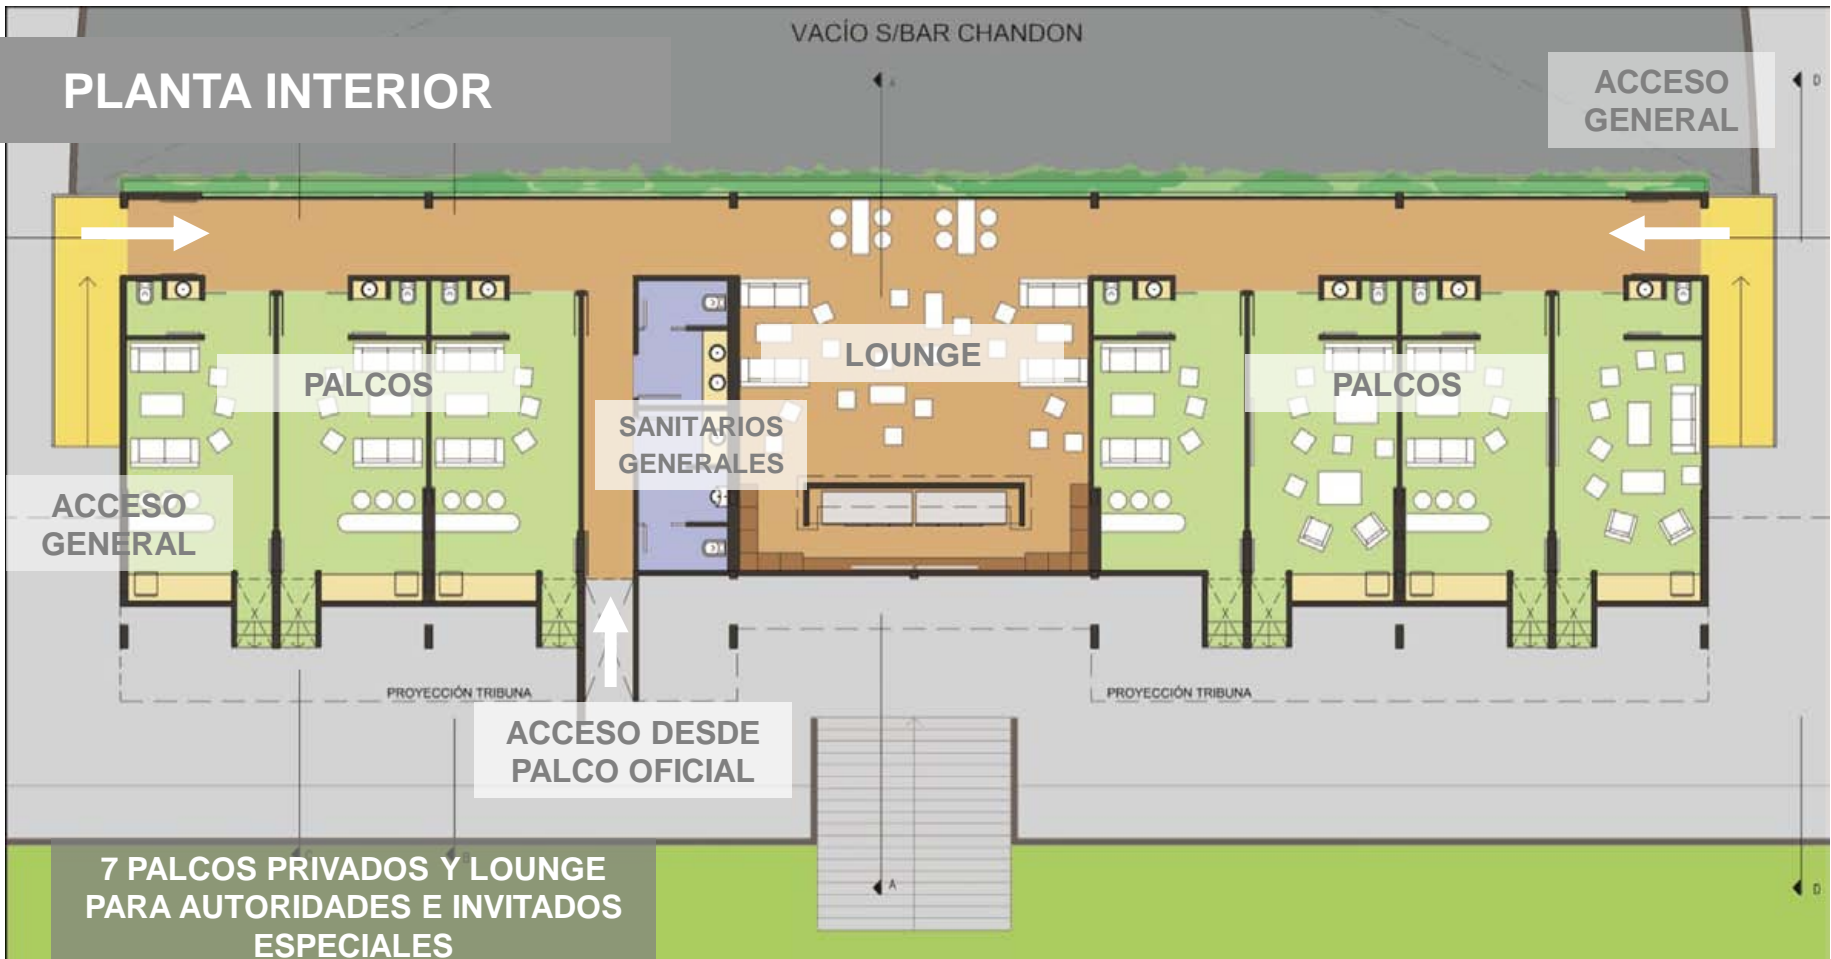

CAMPO ARGENTINO DE POLO
NUEVOS PALCOS VIP
Agosto 2011

GRUPO **ECSA**

www.ecompetitivas.com

CAMPO ARGENTINO DE POLO **NUEVOS PALCOS VIP**

Agosto 2011

LOCALIZACIÓN

PLANTA PLATEAS

PLANTA INTERIOR

DETALLES PALCOS

DETALLE PALCOS

CORTE ACCESO LATERAL

CORTE ACCESO CENTRAL

CORTE INTERIOR PALCO

CORTE LOUNGE

CORTE LONGITUDINAL

ACCESO GENERAL

LOUNGE

INTERIOR PALCO

PLATEAS PALCO

INTERIOR PALCO

Documentación Técnica

(ejemplos parciales)

CAMPO ARGENTINO DE POLO
NUEVOS PALCOS VIP

Agosto 2011

CAMPO ARGENTINO DE POLO NUEVOS PALCOS VIP

Agosto 2011

REFERENCIAS	NOTA: TORNILLOS Y PERNOS DEBERÁN SER VINCULADOS EN GRUPO.	gruposca_log.jpg	ESTRATEGIAS COMPETITIV. S.L. SUJEDER 9885 (01178402) CABA 8111-4811-8088
			ASOCIACION ARGENTINA DE POLO Avenida 9085 (C1428DJQ) CABA 8111 4777-8444
			NUEVOS PALCOS VIP
			PLANO: ARQUITECTURA
			CORTE B - B
			FOR BAÑO
			FECHA: J.A.P.-A.G.08 A8 88CL 130 J.L.L-3011