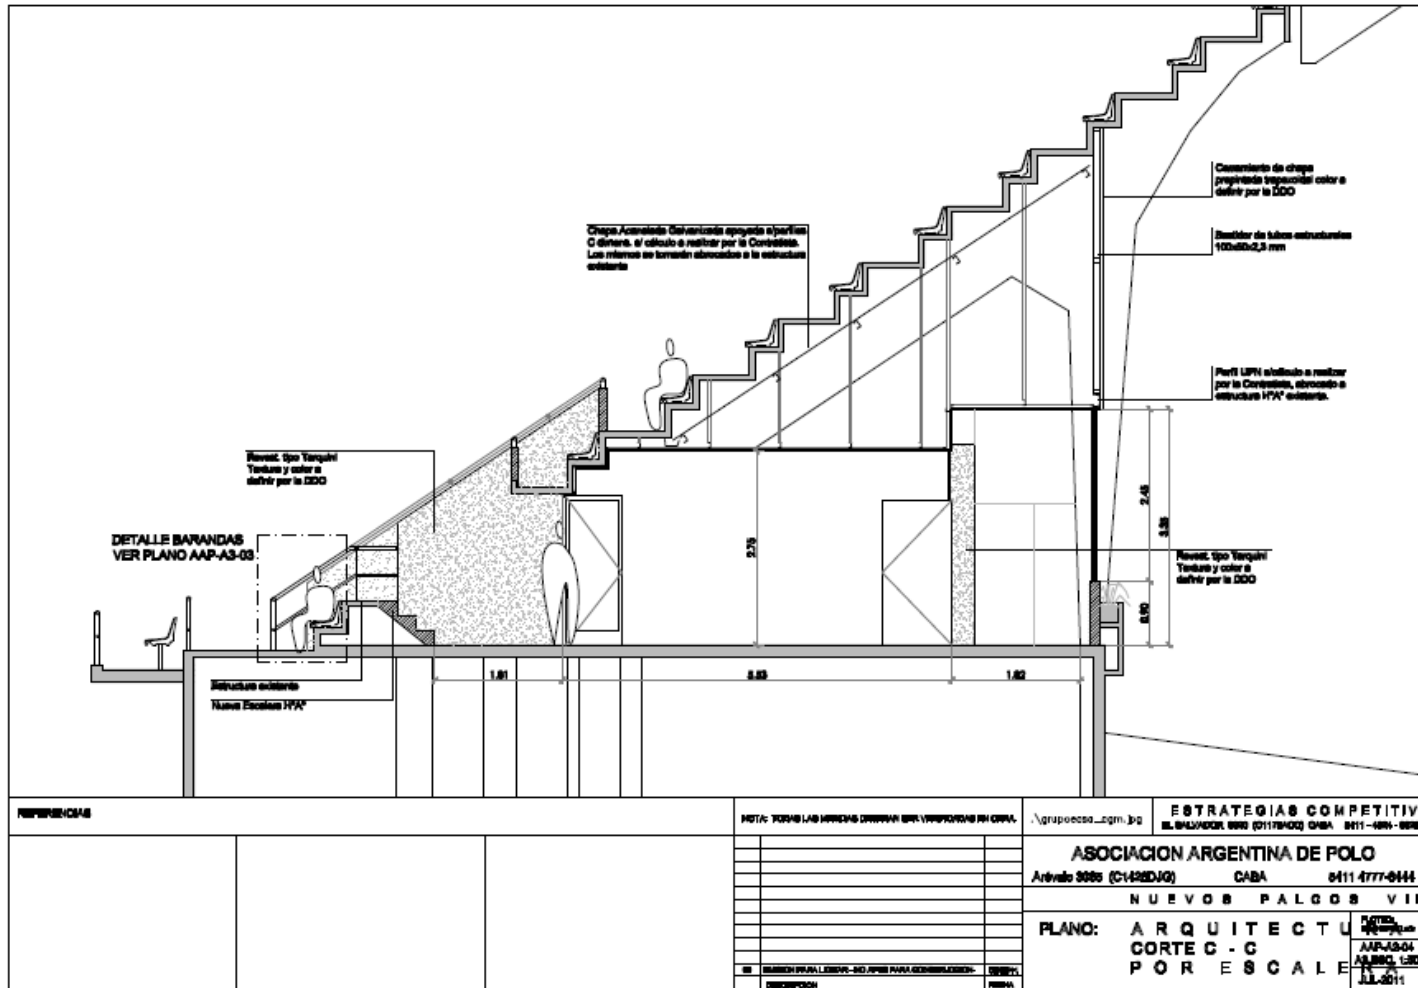

DETALLES PALCOS

DETALLE PALCOS

CORTE ACCESO LATERAL

CORTE ACCESO CENTRAL

CORTE INTERIOR PALCO

CORTE LOUNGE

CORTE LONGITUDINAL

ACCESO GENERAL

LOUNGE

INTERIOR PALCO

PLATEAS PALCO

INTERIOR PALCO

Documentación Técnica

(ejemplos parciales)

CAMPO ARGENTINO DE POLO
NUEVOS PALCOS VIP

Agosto 2011

CAMPO ARGENTINO DE POLO NUEVOS PALCOS VIP

Agosto 2011

REFERENCIAS	NOTA: TORNILLOS Y PERNOS DEBERÁN SER VINCULADOS EN GRUPO.	gruposca_log.jpg	ESTRATEGIAS COMPETITIV. S.L. SUJEDER 9885 (01178402) CABA 8111-4811-8088
			ASOCIACION ARGENTINA DE POLO Avenida 9085 (C1428DJQ) CABA 8111 4777-8444
			NUEVOS PALCOS VIP
			PLANO: ARQUITECTURA
			CORTE B - B
			FOR BAÑO
			FECHA: J.A.P.-A.G.08 A8 88CL 130 J.L.L-3011