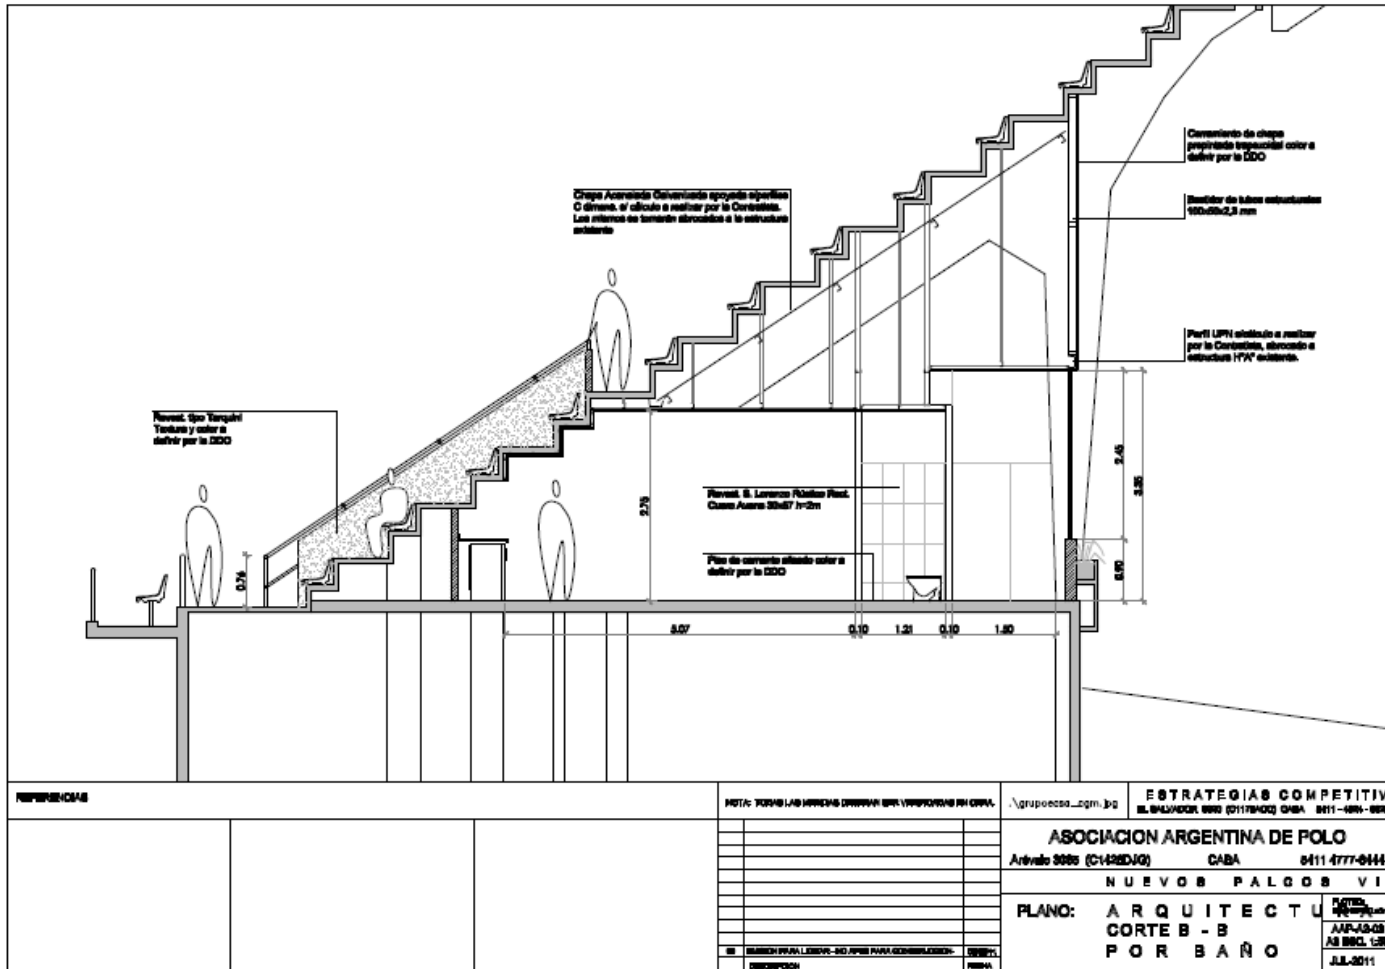

DETALLES PALCOS

DETALLE PALCOS

CORTE ACCESO LATERAL

CORTE ACCESO CENTRAL

CORTE INTERIOR PALCO

CORTE LOUNGE

CORTE LONGITUDINAL

ACCESO GENERAL

LOUNGE

INTERIOR PALCO

PLATEAS PALCO

INTERIOR PALCO

Documentación Técnica

(ejemplos parciales)

CAMPO ARGENTINO DE POLO
NUEVOS PALCOS VIP

Agosto 2011

CAMPO ARGENTINO DE POLO NUEVOS PALCOS VIP

Agosto 2011

REFERENCIAS	NOTA: TORNILLOS Y PERNOS DEBERÁN SER VINCULADOS EN GRUPO.	gruposca_log.jpg	ESTRATEGIAS COMPETITIV. S.L. SUJEDER 9885 (01178402) CABA 8111-4811-8088
			ASOCIACION ARGENTINA DE POLO Avenida 9085 (C1428DJQ) CABA 8111 4777-8444
			NUEVOS PALCOS VIP
			PLANO: ARQUITECTURA
			CORTE B - B
			FOR BAÑO
			FECHA: J.A.P.-A.G.08 A8 88CL 130 J.L.L-3011