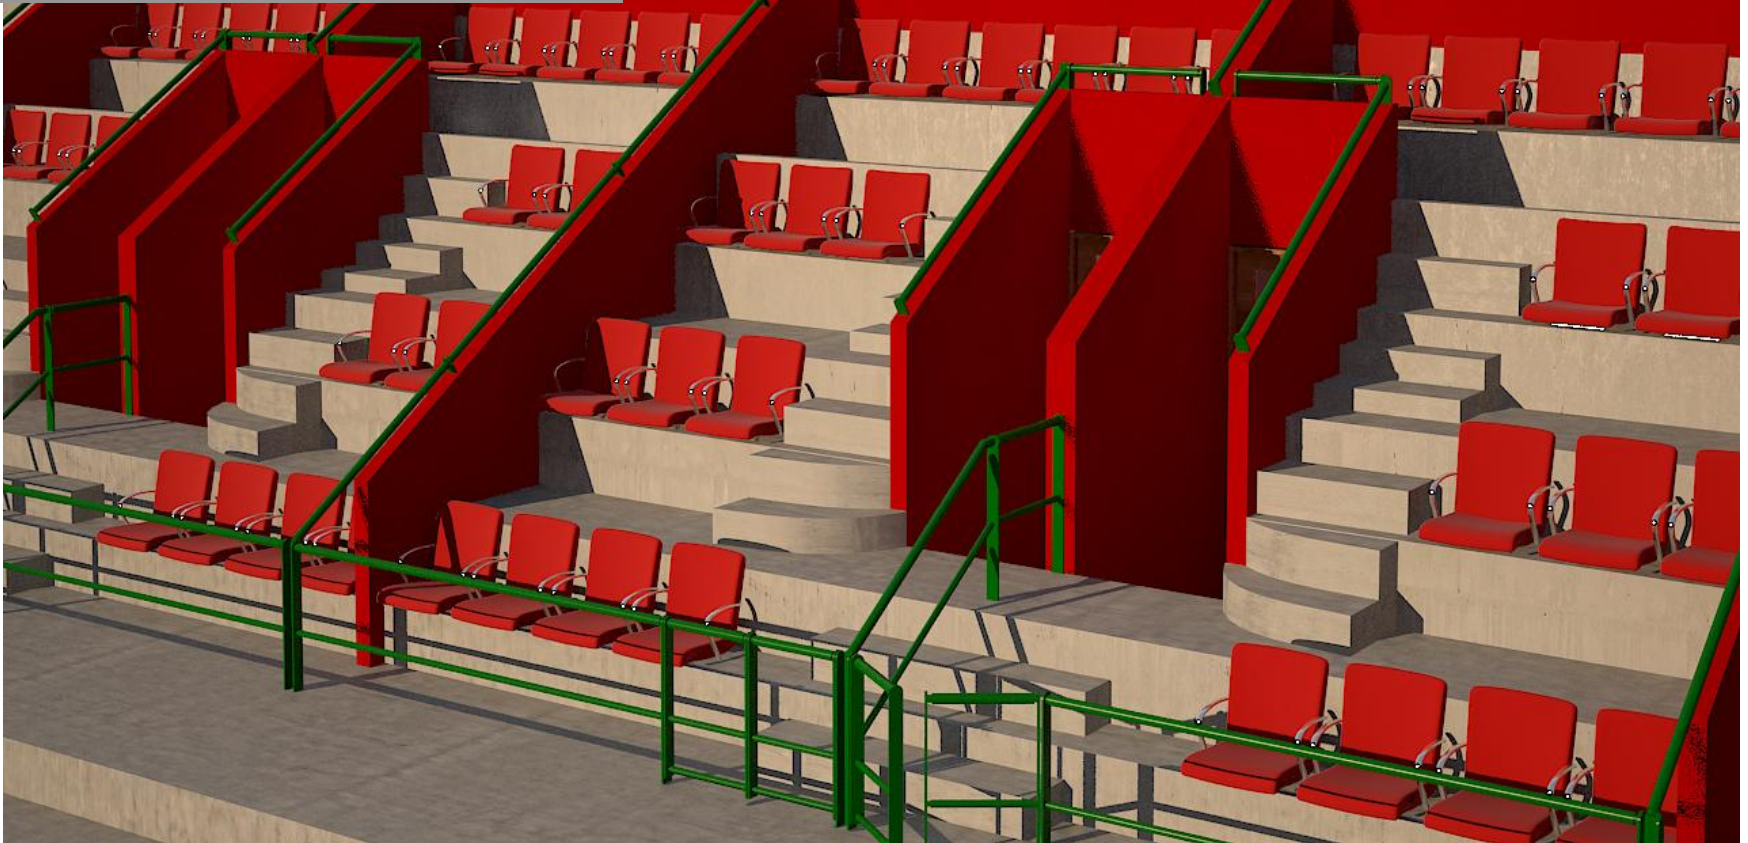

DETALLES PALCOS

DETALLE PALCOS

CORTE ACCESO LATERAL

CORTE ACCESO CENTRAL

CORTE INTERIOR PALCO

CORTE LOUNGE

CORTE LONGITUDINAL

ACCESO GENERAL

LOUNGE

INTERIOR PALCO

PLATEAS PALCO

INTERIOR PALCO

Documentación Técnica

(ejemplos parciales)

CAMPO ARGENTINO DE POLO
NUEVOS PALCOS VIP

Agosto 2011

CAMPO ARGENTINO DE POLO NUEVOS PALCOS VIP

Agosto 2011

REFERENCIAS	NOTA: TORNILLOS Y PERNOS DEBERÁN SER VINCULADOS EN GRUPO.	gruposca_log.jpg	ESTRATEGIAS COMPETITIV. S.L. SUJEDER 9885 (01178402) CABA 8111-4811-8088
			ASOCIACION ARGENTINA DE POLO Avenida 9085 (C1428DJQ) CABA 8111 4777-8444
			NUEVOS PALCOS VIP
			PLANO: ARQUITECTURA
			CORTE B - B
			FOR BAÑO
			FECHA: J.A.P.-A.G.08 A8 88CL 130 J.L.L-3011