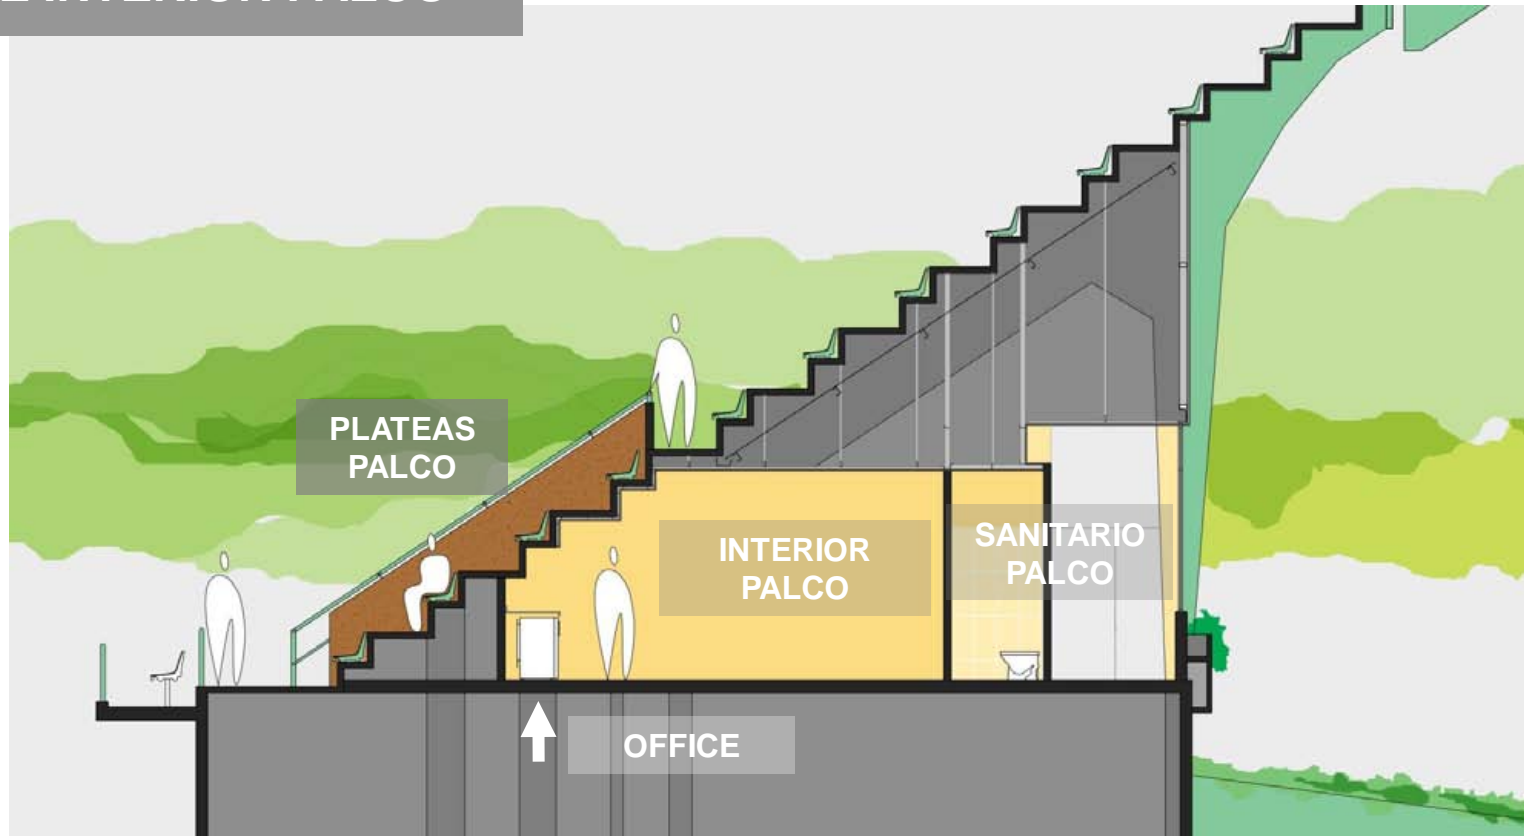

CAMPO ARGENTINO DE POLO
NUEVOS PALCOS VIP
Agosto 2011

GRUPO **ECSA**

www.ecompetitivas.com

CAMPO ARGENTINO DE POLO **NUEVOS PALCOS VIP**

Agosto 2011

LOCALIZACIÓN

PLANTA PLATEAS

PLANTA INTERIOR

DETALLES PALCOS

DETALLE PALCOS

CORTE ACCESO LATERAL

CORTE ACCESO CENTRAL

CORTE INTERIOR PALCO

CORTE LOUNGE

CORTE LONGITUDINAL

ACCESO GENERAL

LOUNGE

INTERIOR PALCO

PLATEAS PALCO

INTERIOR PALCO

Documentación Técnica

(ejemplos parciales)

CAMPO ARGENTINO DE POLO
NUEVOS PALCOS VIP

Agosto 2011

CAMPO ARGENTINO DE POLO NUEVOS PALCOS VIP

Agosto 2011

REFERENCIAS	NOTA: TORNILLOS Y PERNOS DEBERÁN SER VINCULADOS EN GRUPO.	gruposca_log.jpg	ESTRATEGIAS COMPETITIV. S.L. SUJEDER 9885 (01178402) CABA 8111-4811-8088
			ASOCIACION ARGENTINA DE POLO Avenida 9085 (C1428DJQ) CABA 8111 4777-8444
			NUEVOS PALCOS VIP
			PLANO: ARQUITECTURA
			CORTE B - B
			FOR BAÑO
			FECHA: J.A.P.-A.G.08 A8 88CL 130 J.L.L-3011