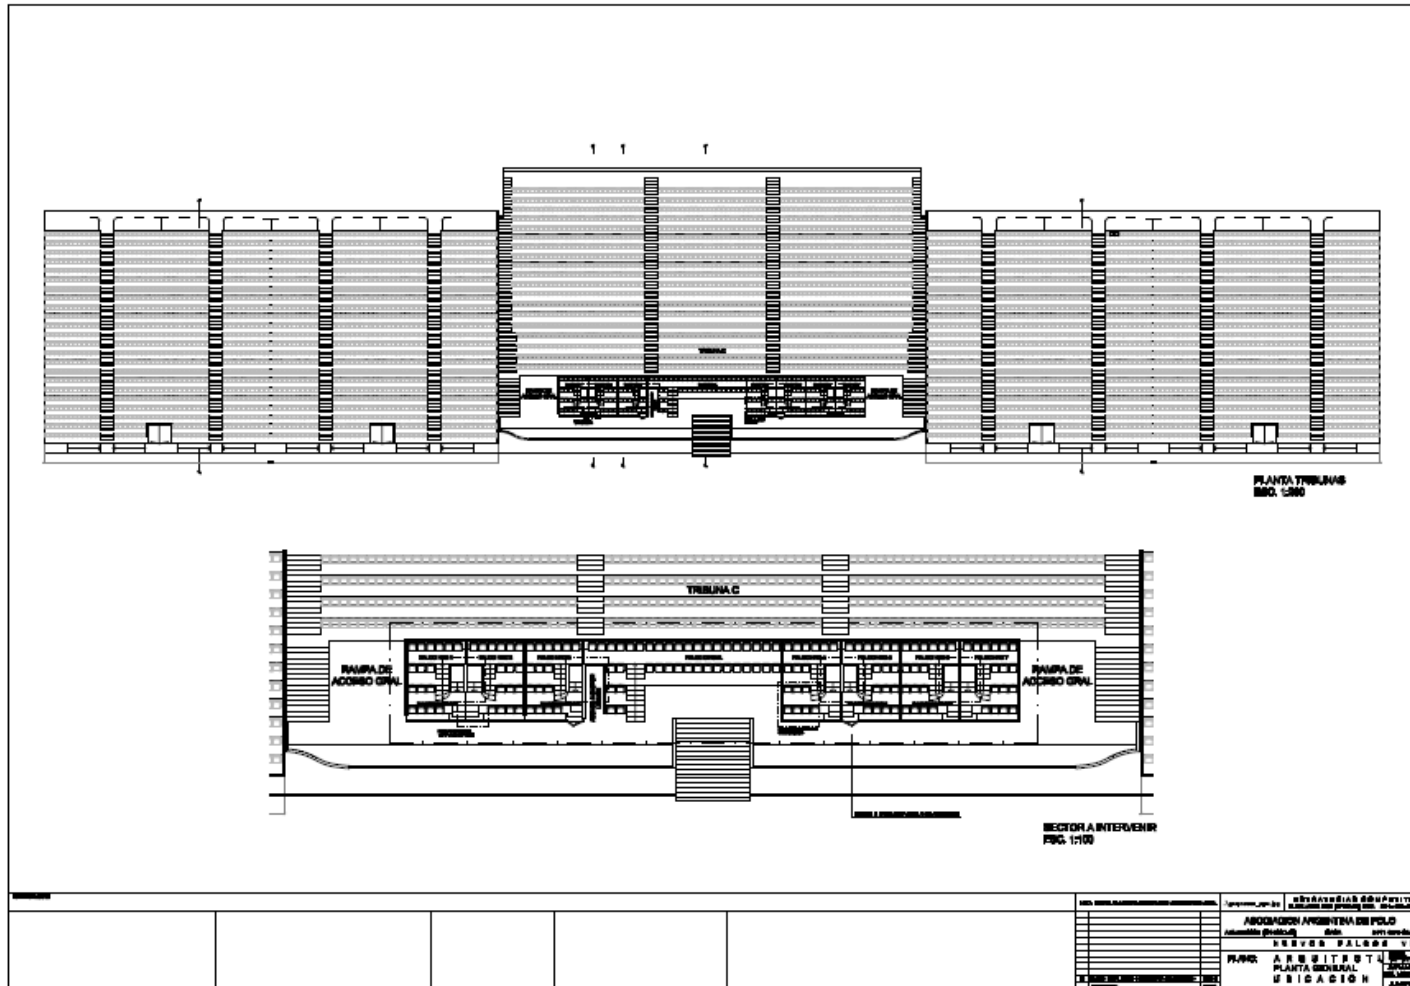

DETALLES PALCOS

DETALLE PALCOS

CORTE ACCESO LATERAL

CORTE ACCESO CENTRAL

CORTE INTERIOR PALCO

CORTE LOUNGE

CORTE LONGITUDINAL

ACCESO GENERAL

LOUNGE

INTERIOR PALCO

PLATEAS PALCO

INTERIOR PALCO

Documentación Técnica

(ejemplos parciales)

CAMPO ARGENTINO DE POLO
NUEVOS PALCOS VIP

Agosto 2011

CAMPO ARGENTINO DE POLO NUEVOS PALCOS VIP

Agosto 2011

REFERENCIAS	NOTA: TORNILLOS Y PERNOS DEBERÁN SER VINCULADOS EN GRUPO.	gruposca_log.jpg	ESTRATEGIAS COMPETITIV. S.L. SUJEDER 9885 (01178402) CABA 8111-4811-8088
			ASOCIACION ARGENTINA DE POLO Avenida 9085 (C1428DJQ) CABA 8111 4777-8444
			NUEVOS PALCOS VIP
			PLANO: ARQUITECTURA
			CORTE B - B
			FOR BAÑO
			FECHA: J.A.P.-A.G.08 A8 88CL 130 J.L.L-3011