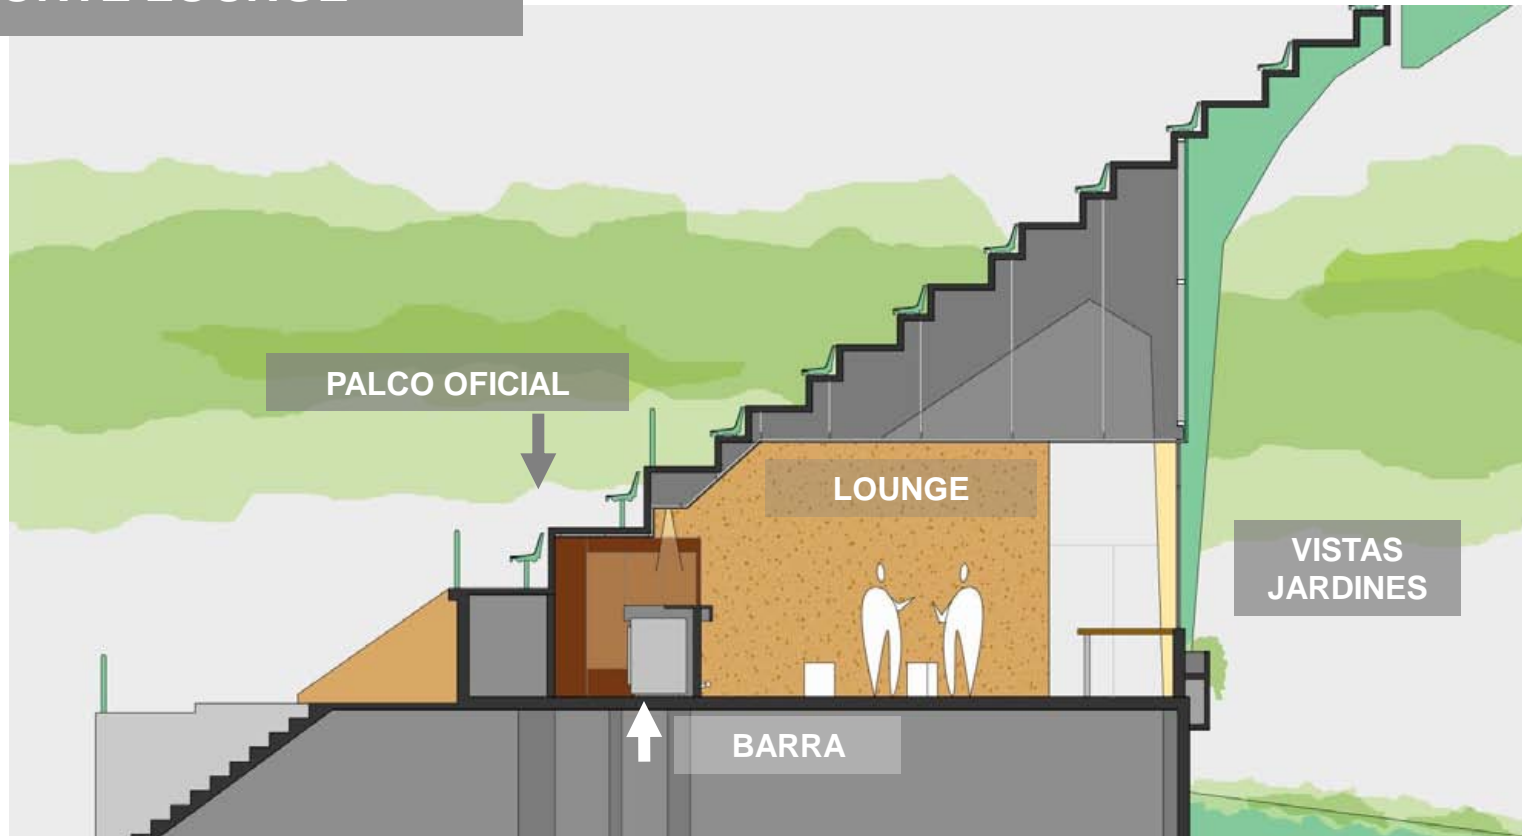

CAMPO ARGENTINO DE POLO
NUEVOS PALCOS VIP
Agosto 2011

GRUPO **ECSA**

www.ecompetitivas.com

CAMPO ARGENTINO DE POLO **NUEVOS PALCOS VIP**

Agosto 2011

LOCALIZACIÓN

PLANTA PLATEAS

PLANTA INTERIOR

DETALLES PALCOS

DETALLE PALCOS

CORTE ACCESO LATERAL

CORTE ACCESO CENTRAL

CORTE INTERIOR PALCO

CORTE LOUNGE

CORTE LONGITUDINAL

ACCESO GENERAL

LOUNGE

INTERIOR PALCO

PLATEAS PALCO

INTERIOR PALCO

Documentación Técnica

(ejemplos parciales)

CAMPO ARGENTINO DE POLO
NUEVOS PALCOS VIP

Agosto 2011

CAMPO ARGENTINO DE POLO NUEVOS PALCOS VIP

Agosto 2011

REFERENCIAS	NOTA: TORNILLOS Y PERNOS DEBERÁN SER VINCULADOS EN GRUPO.	gruposca_log.jpg	ESTRATEGIAS COMPETITIV. S.L. SUJEDER 9885 (01178402) CABA 8111-4811-8088
			ASOCIACION ARGENTINA DE POLO Avenida 9085 (C1428DJQ) CABA 8111 4777-8444
			NUEVOS PALCOS VIP
			PLANO: ARQUITECTURA
			CORTE B - B
			FOR BAÑO
			FECHA: J.A.P.-A.G.08 A8 88CL 130 J.L.L-3011