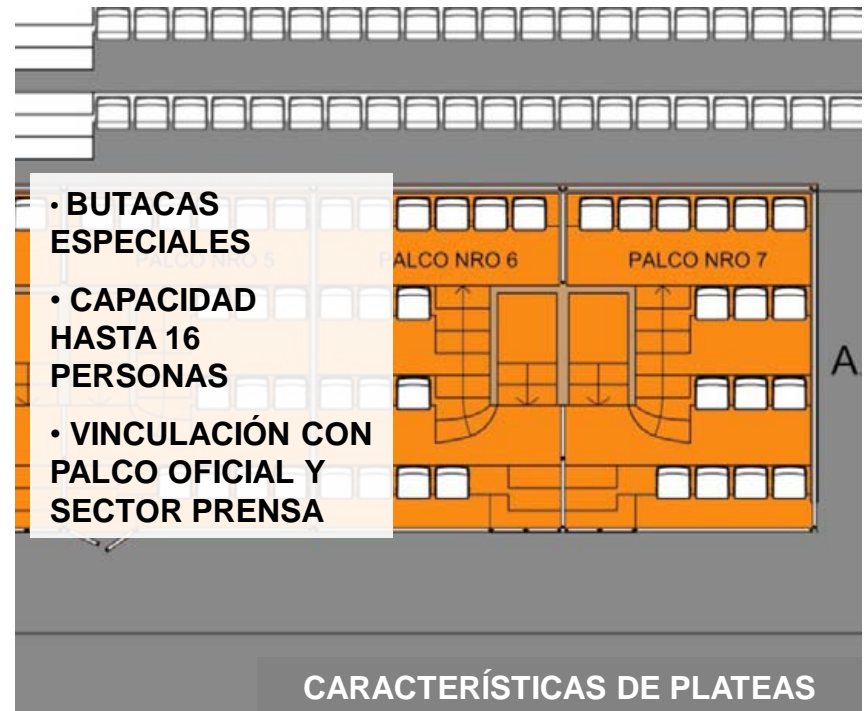

CAMPO ARGENTINO DE POLO
NUEVOS PALCOS VIP
Agosto 2011

GRUPO **ECSA**

www.ecompetitivas.com

CAMPO ARGENTINO DE POLO **NUEVOS PALCOS VIP**

Agosto 2011

LOCALIZACIÓN

PLANTA PLATEAS

PLANTA INTERIOR

DETALLES PALCOS

DETALLE PALCOS

CORTE ACCESO LATERAL

CORTE ACCESO CENTRAL

CORTE INTERIOR PALCO

CORTE LOUNGE

CORTE LONGITUDINAL

ACCESO GENERAL