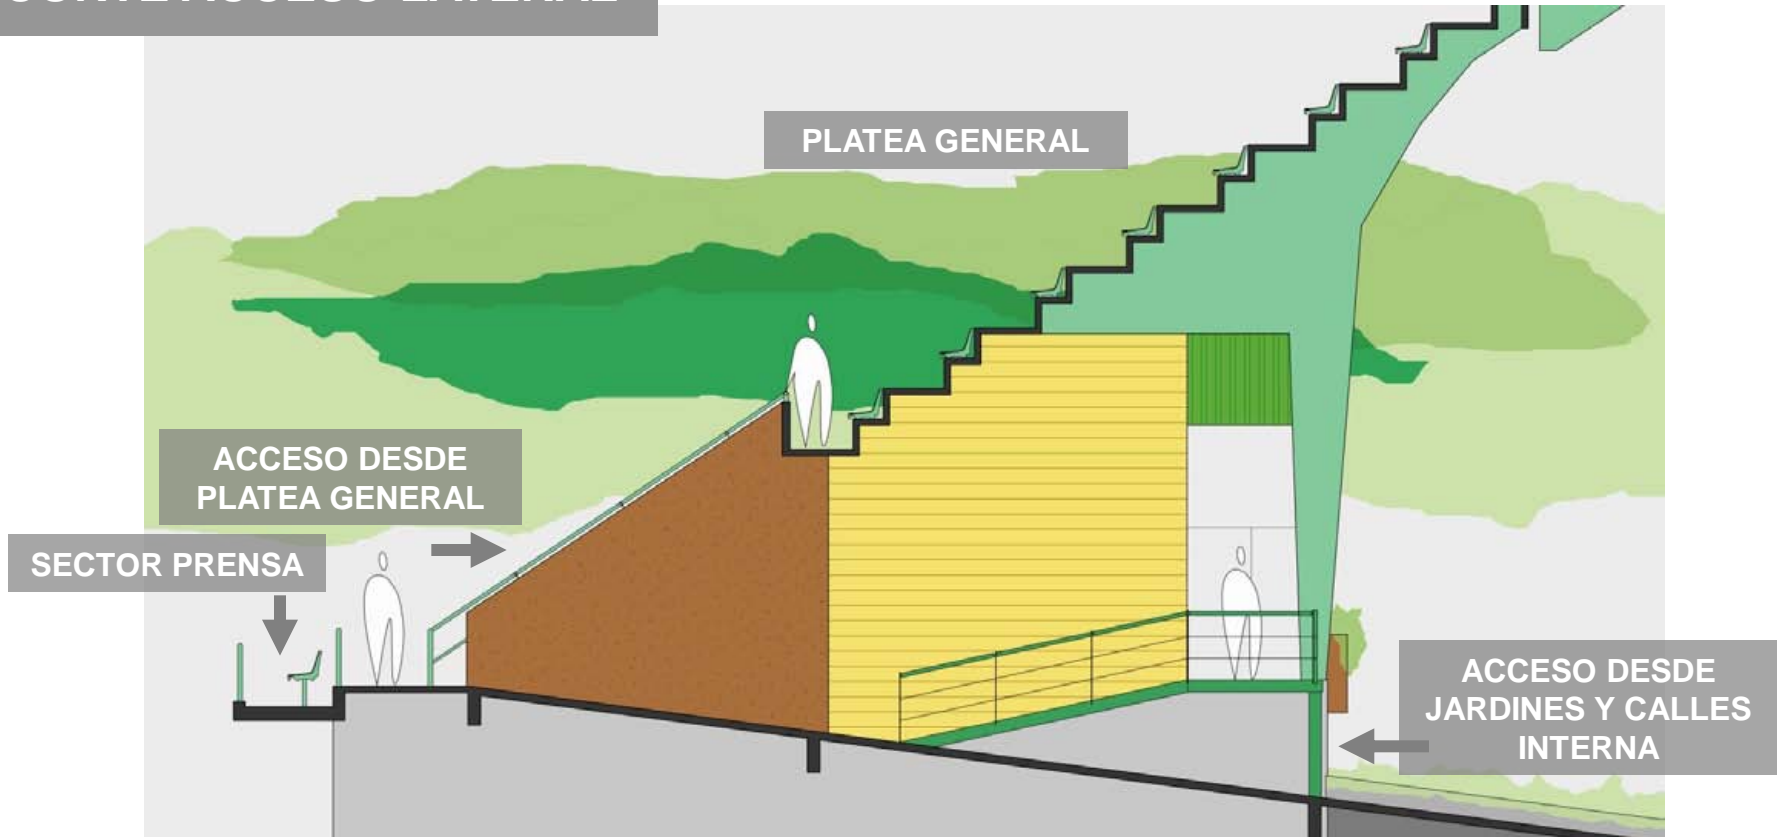

CAMPO ARGENTINO DE POLO
NUEVOS PALCOS VIP
Agosto 2011

GRUPO **ECSA**

www.ecompetitivas.com

CAMPO ARGENTINO DE POLO **NUEVOS PALCOS VIP**

Agosto 2011

LOCALIZACIÓN

PLANTA PLATEAS

PLANTA INTERIOR

DETALLES PALCOS

DETALLE PALCOS

CORTE ACCESO LATERAL

CORTE ACCESO CENTRAL

CORTE INTERIOR PALCO

CORTE LOUNGE

CORTE LONGITUDINAL

ACCESO GENERAL

CAMPO ARGENTINO DE POLO NUEVOS PALCOS VIP

Agosto 2011

REFERENCIAS	NOTA: TORNILLOS Y PERNOS DEBERÁN SER VINCULADOS EN GRUPO.	gruposca_log.jpg	ESTRATEGIAS COMPETITIV. S.L. SUJEDER 9885 (01178402) CABA 8111-4811-8088
			ASOCIACION ARGENTINA DE POLO Avenida 9085 (C1428DJQ) CABA 8111 4777-8444
			NUEVOS PALCOS VIP
			PLANO: ARQUITECTURA
			CORTE B - B
			FOR BAÑO
			FECHA: J.A.P.-A.G.08 A8 88CL 130 J.L.L-3011